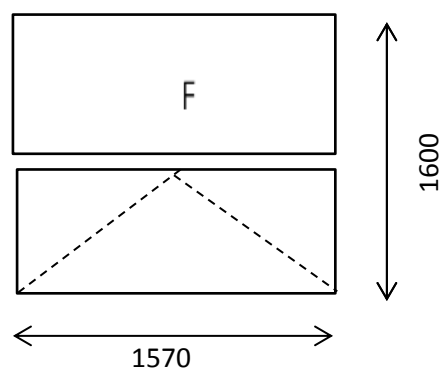

Položka: 3

3) FIX/OKNO 1570x1600

Farba (ext/int): Biela
Sklo: 6 komorové
Doplnky: Parapeta vnútorná PVC biela
d=1570, hl=250
Parapeta vonkajšia hliník biela
d=1570, hl=225

Počet kusov: 1