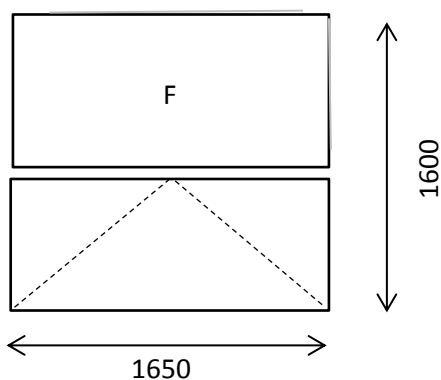

## Položka: 1

1) FIX 1570x800

Farba (ext/int): Biela  
 Sklo: 6 komorové  
 Doplnky: Parapeta vnútorná PVC biela  
 d=1570, hl=250  
 Parapeta vonkajšia hliník biela  
 d=1570, hl=225

Počet kusov: 1

## Položka: 2

2) FIX/OKNO 1650x1600

Farba (ext/int): Biela  
 Sklo: 6 komorové  
 Doplnky: Parapeta vnútorná PVC biela  
 d=1650, hl=250  
 Parapeta vonkajšia hliník biela  
 d=1650, hl=225

Počet kusov: 1