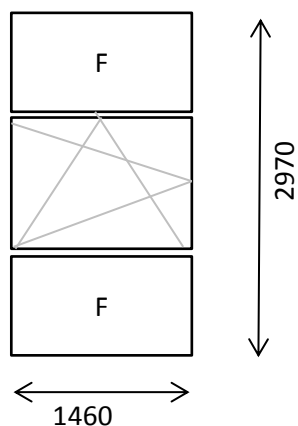

d=1460, hl=200, 1 ks

Parapeta vonkajšia hliník biela

d=1460, hl=210,1 ks

Položka: 9

9) FIX-OS-FIX OKNO 1460x2970

Schodišťové okno

Počet kusov:

3