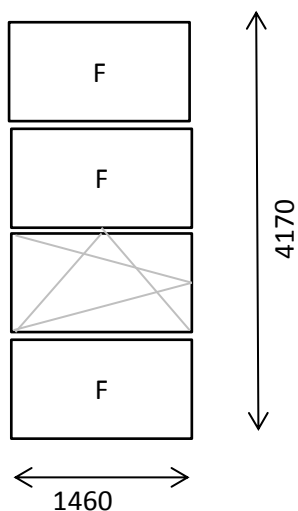

Počet kusov: 4

Položka: 7

7) vchodové dvere 800x2000

Farba (ext/int): Biela
Sklo: CX6-16AL-4 CIPr + Connex 3.3.1

Počet kusov: 2

Položka: 8

8) FIX-FIX-OS-FIX 1460x4170

Schodišťové okno