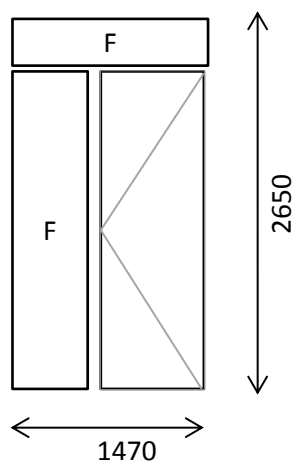

Položka: 1

1) Fix/Fix/O 1470x2650

Počet kusov: 12

Farba (ext/int): Biela
 Sklo: CX6-16AL-4 CIPr + Connex 3.3.1
 Doplnky: Parapeta vnútorná PVC biela
 d=1470, hl=200, 12 ks
 Parapeta vonkajšia hliník biela
 d=1470, hl=210,12 ks

Položka: 2

2) S-O OKNO 1470x1740

Počet kusov: 37

Farba (ext/int): Biela
 Sklo: CX6-16AL-4 CIPr + Connex 3.3.1
 Doplnky: Parapeta vnútorná PVC biela
 d=1470, hl=200, 37 ks
 Parapeta vonkajšia hliník biela
 d=1470, hl=210,37 ks

Položka: 3

3) S-O OKNO 1470x1740

Počet kusov: 1

Farba (ext/int): Biela
 Sklo: CX6-16AL-4 CIPr + Connex 3.3.1
 Doplnky: Parapeta vnútorná PVC biela
 d=1470, hl=200, 1 ks
 Parapeta vonkajšia hliník biela
 d=1470, hl=210,1 ks

Farba (ext/int):

Biela

Sklo:

CX6-16AL-4 CIPr + Connex 3.3.1

Doplňky:

Parapeta vnútorná PVC biela

d=1460, hl=200, 3 ks

Parapeta vonkajšia hliník biela