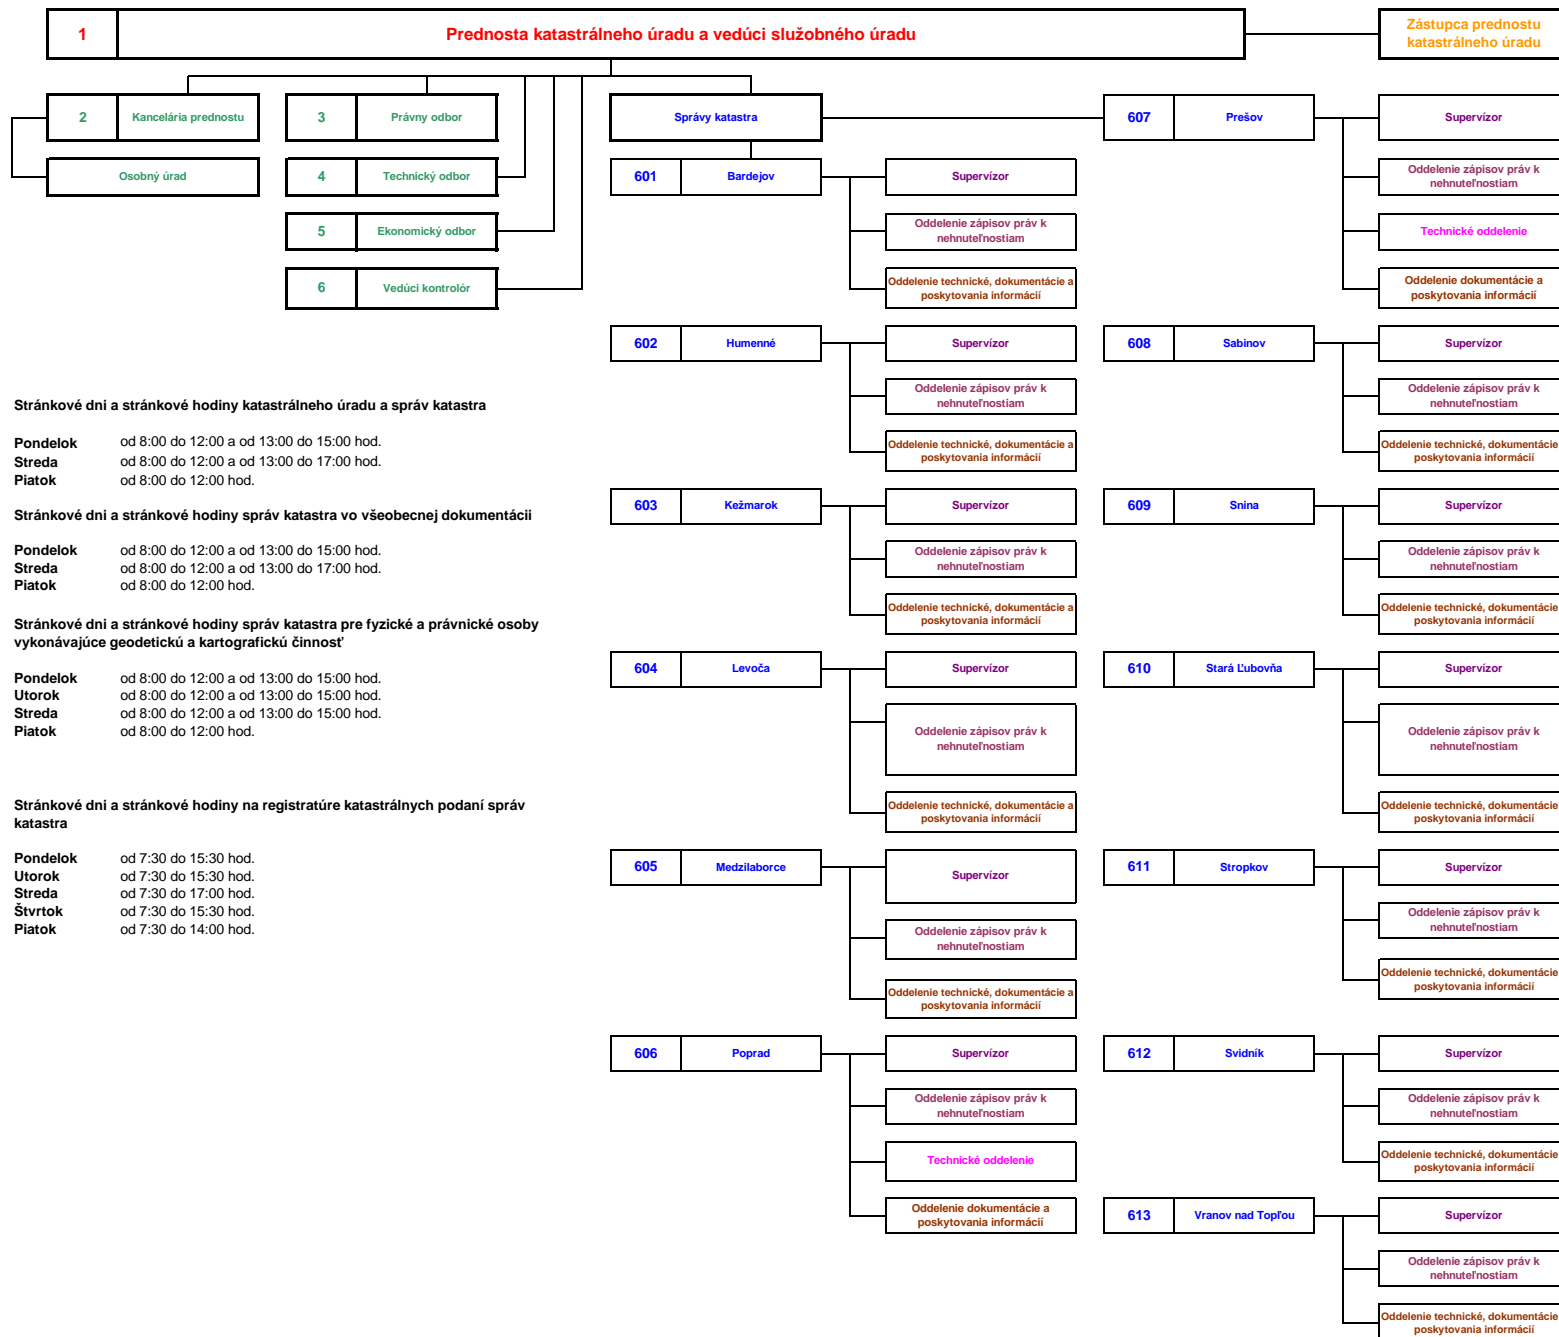

Príloha č.2 k Výročnej správe Katastrálneho úradu v Prešove za rok 2008

Účinnosť od 15.9.2005

Stránkové dni a stránkové hodiny katastrálneho úradu a správ katastra

Pondelok od 8:00 do 12:00 a od 13:00 do 15:00 hod.
Streda od 8:00 do 12:00 a od 13:00 do 17:00 hod.
Piatok od 8:00 do 12:00 hod.

Stránkové dni a stránkové hodiny správ katastra vo všeobecnej dokumentácii

Pondelok od 8:00 do 12:00 a od 13:00 do 15:00 hod.
Streda od 8:00 do 12:00 a od 13:00 do 17:00 hod.
Piatok od 8:00 do 12:00 hod.

Stránkové dni a stránkové hodiny správ katastra pre fyzické a právnické osoby vykonávajúce geodetickú a kartografickú činnosť

Pondelok od 8:00 do 12:00 a od 13:00 do 15:00 hod.
Utorok od 8:00 do 12:00 a od 13:00 do 15:00 hod.
Streda od 8:00 do 12:00 a od 13:00 do 15:00 hod.
Piatok od 8:00 do 12:00 hod.

Stránkové dni a stránkové hodiny na registratúre katastrálnych podaní správ katastra

Pondelok od 7:30 do 15:30 hod.
Utorok od 7:30 do 15:30 hod.
Streda od 7:30 do 17:00 hod.
Štvrtok od 7:30 do 15:30 hod.
Piatok od 7:30 do 14:00 hod.